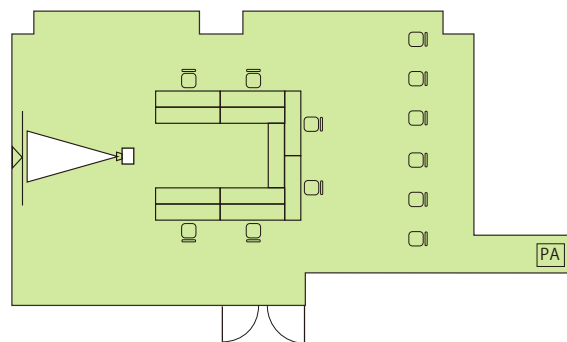

web講演会プラン

宴会専用光回線を新たに導入いたしました。
web講演会に是非ご利用ください。

● Salon de Reine (52㎡) 5～8名様
サロン・ド・レンヌ 100,000円(税サ込)

● Salon d' Etincelle (86㎡) 8～15名様
サロン・ド・エティンセル 120,000円(税サ込)

最大15名まで対応可能

準備～撤収まで
3時間ご利用可能

専用 LAN 回線
スクリーンプロジェクターを含む