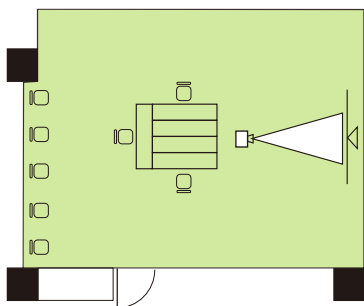

web講演会プラン

宴会専用光回線を新たに導入いたしました。
web講演会に是非ご利用ください。

● Salon de Reine (52㎡) 5～8名様
サロン・ド・レンヌ 100,000円(税サ込)

● Salon d' Etincelle (86㎡) 8～15名様
サロン・ド・エティンセル 120,000円(税サ込)

最大15名まで対応可能

準備～撤収まで
3時間ご利用可能

専用 LAN 回線
スクリーンプロジェクターを含む